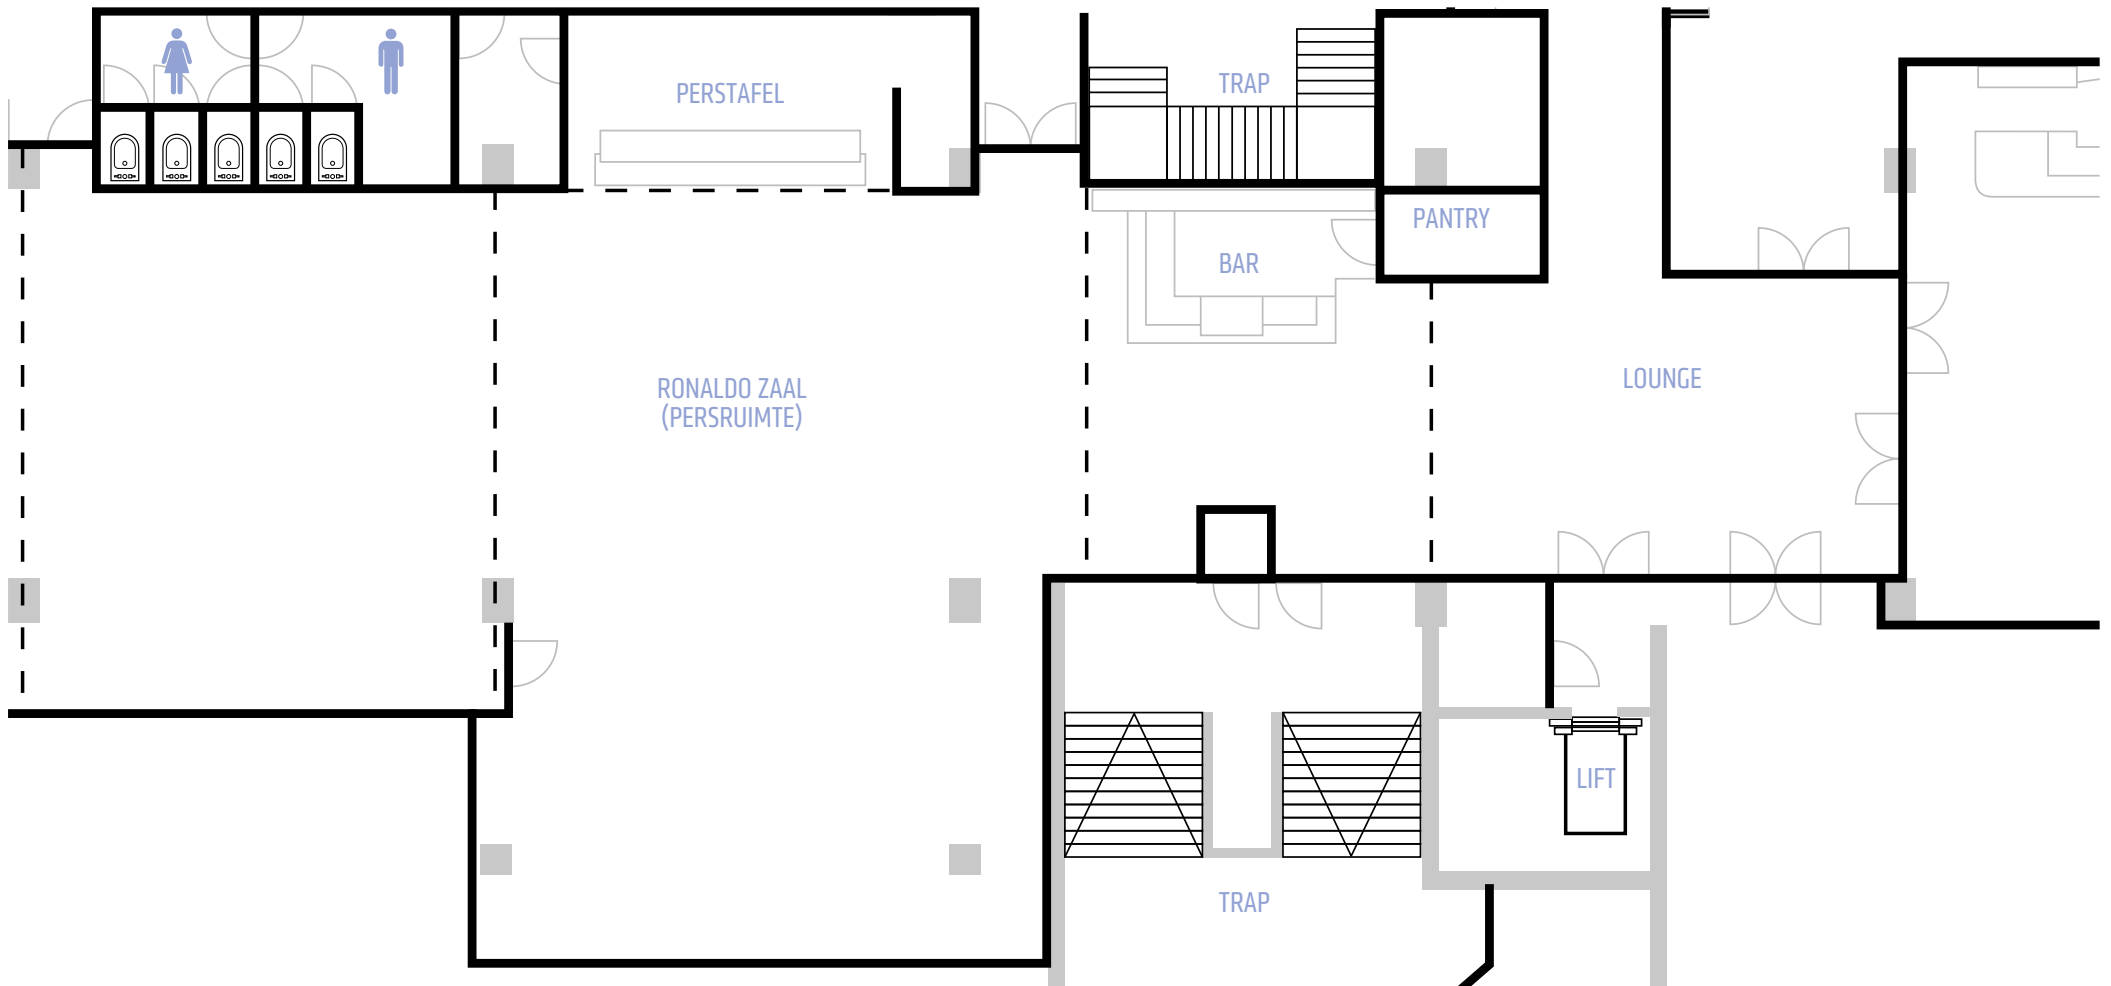

--- MODULAIRE WANDEN

PHILIPS
STADION
- EVENTS

RALF EDSTRÖM ZAAL

OPPERVLAKTE : 87m²

MAX. AANTAL PERSONEN : 60

1E ETAGE

--- MODULAIRE WANDEN

PHILIPS
STADION
- EVENTS

RONALDO ZAAL (PERSRUIMTE)
 OPPERVLAKTE : 151m²
 MAX. AANTAL PERSONEN : 100