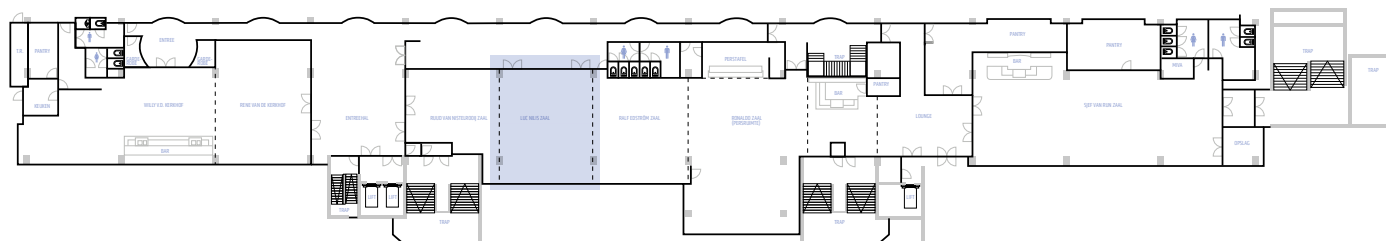

RUUD VAN NISTELROOIJ ZAAL

LUC NILIS ZAAL

RALF EDSTRÖM ZAAL

1E ETAGE

--- MODULAIRE WANDEN

PHILIPS
STADION
- EVENTS

LUC NILIS ZAAL
 OPPERVLAKTE : 86m²
 MAX. AANTAL PERSONEN : 60

1E ETAGE

--- MODULAIRE WANDEN

PHILIPS
STADION
- EVENTS

RALF EDSTRÖM ZAAL

OPPERVLAKTE : 87m²

MAX. AANTAL PERSONEN : 60

1E ETAGE

--- MODULAIRE WANDEN

PHILIPS
STADION
- EVENTS

RONALDO ZAAL (PERSRUIMTE)
 OPPERVLAKTE : 151m²
 MAX. AANTAL PERSONEN : 100