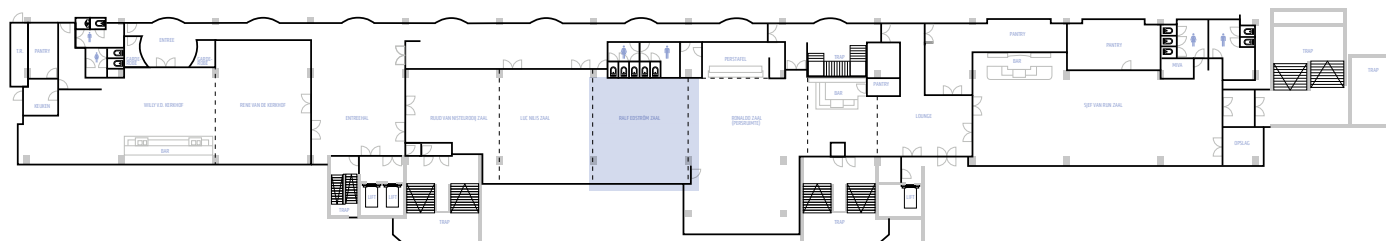

RUUD VAN NISTELROOIJ ZAAL

LUC NILIS ZAAL

RALF EDSTRÖM ZAAL

1E ETAGE

--- MODULAIRE WANDEN

PHILIPS
STADION
- EVENTS

LUC NILIS ZAAL
 OPPERVLAKTE : 86m²
 MAX. AANTAL PERSONEN : 60

1E ETAGE

--- MODULAIRE WANDEN

PHILIPS
STADION
- EVENTS

RALF EDSTRÖM ZAAL

OPPERVLAKTE : 87m²

MAX. AANTAL PERSONEN : 60

1E ETAGE

--- MODULAIRE WANDEN

PHILIPS
STADION
- EVENTS

RONALDO ZAAL (PERSRUIMTE)
 OPPERVLAKTE : 151m²
 MAX. AANTAL PERSONEN : 100