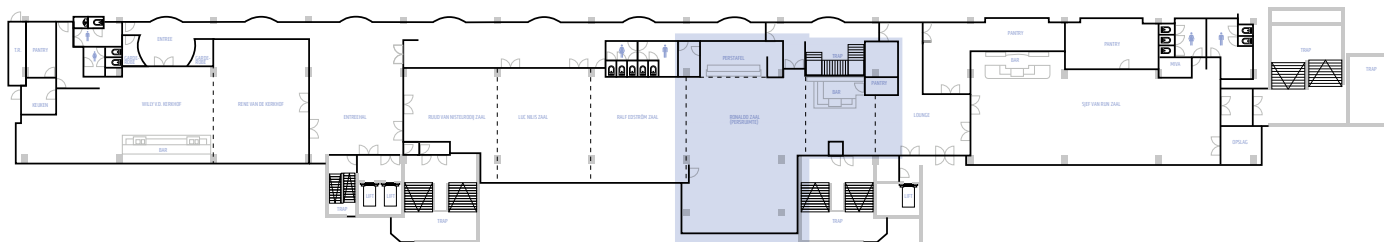

--- MODULAIRE WANDEN

PHILIPS
STADION
- EVENTS

RALF EDSTRÖM ZAAL

OPPERVLAKTE : 87m²

MAX. AANTAL PERSONEN : 60

1E ETAGE

--- MODULAIRE WANDEN

PHILIPS
STADION
- EVENTS

RONALDO ZAAL (PERSRUIMTE)
 OPPERVLAKTE : 151m²
 MAX. AANTAL PERSONEN : 100