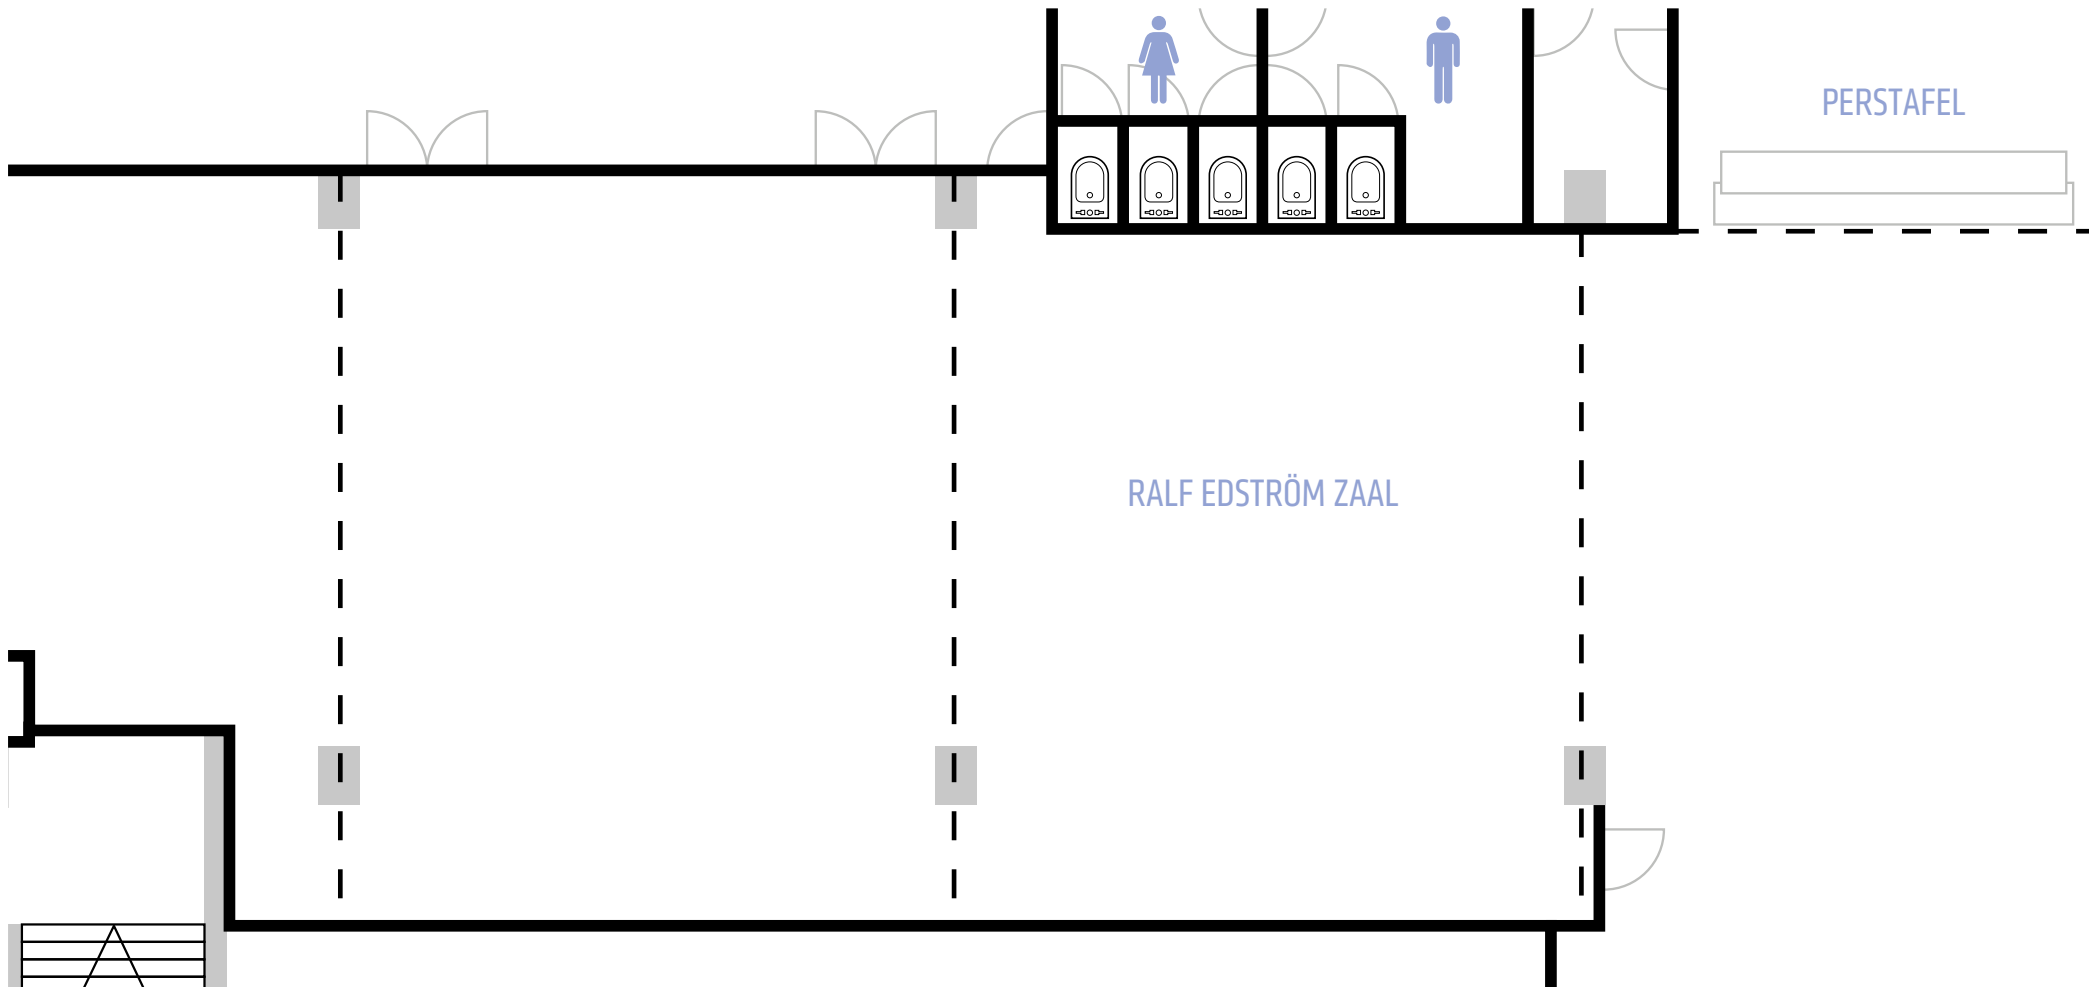

RUUD VAN NISTELROOIJ ZAAL

LUC NILIS ZAAL

RALF EDSTRÖM ZAAL

1E ETAGE

--- MODULAIRE WANDEN

PHILIPS
STADION
- EVENTS

LUC NILIS ZAAL
 OPPERVLAKTE : 86m²
 MAX. AANTAL PERSONEN : 60

1E ETAGE

--- MODULAIRE WANDEN

PHILIPS
STADION
- EVENTS

RALF EDSTRÖM ZAAL

OPPERVLAKTE : 87m²

MAX. AANTAL PERSONEN : 60

1E ETAGE

--- MODULAIRE WANDEN

PHILIPS
STADION
- EVENTS

RONALDO ZAAL (PERSRUIMTE)
 OPPERVLAKTE : 151m²
 MAX. AANTAL PERSONEN : 100