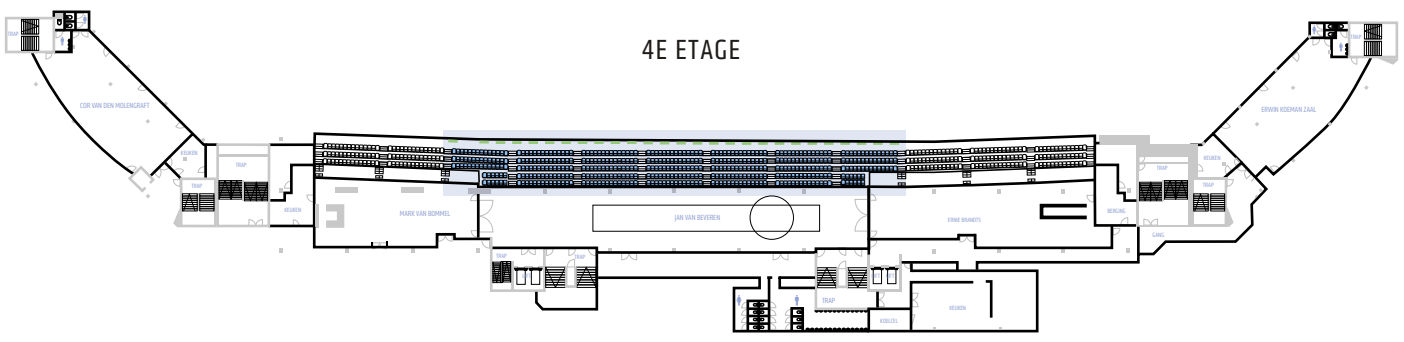

- BESCHIKBARE STOELN
- 14 TV SCHERMEN

PHILIPS
STADION
-EVENTS

AUDITORIUM
AANTAL STOELN : 350
MAX. AANTAL PERSONEN : 350