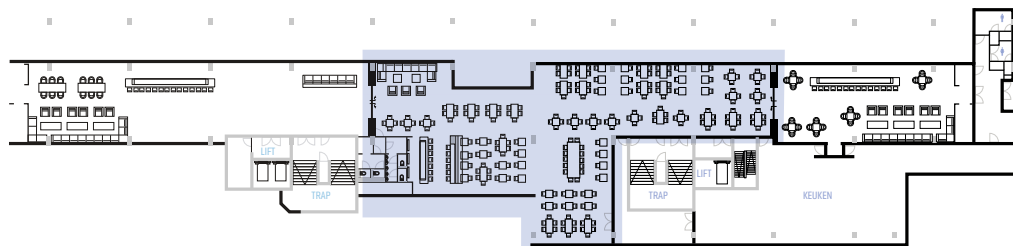

3E ETAGE

PHILIPS
STADION
- EVENTS

CASA ROMARIO
OPPERVLAKTE : 300m²
MAX. AANTAL PERSONEN : 300
