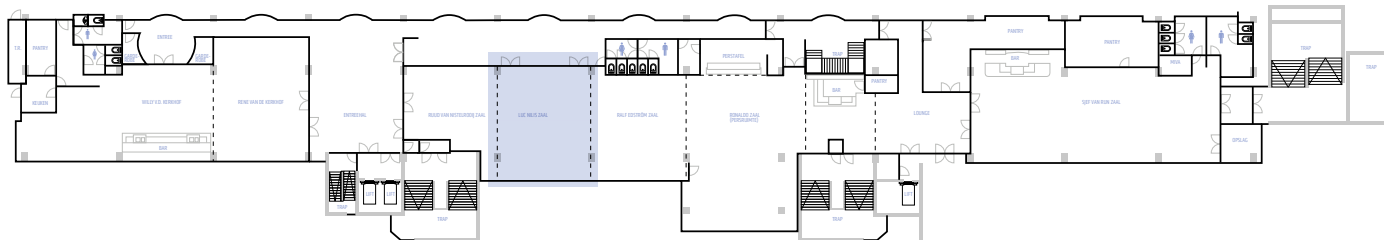

1E ETAGE

--- MODULAIRE WANDEN

PHILIPS
STADION
- EVENTS

LUC NILIS ZAAL
 OPPERVLAKTE : 86m²
 MAX. AANTAL PERSONEN : 60