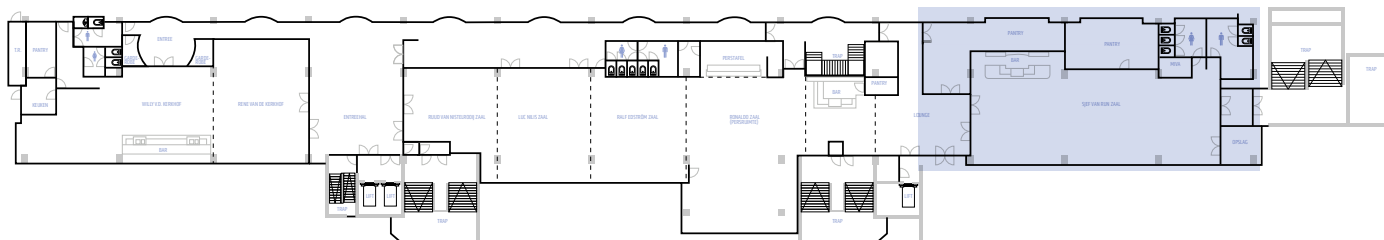

1E ETAGE

--- MODULAIRE WANDEN

PHILIPS
STADION
- EVENTS

SJEFF VAN RUN ZAAL
 OPPERVLAKTE : 193m²
 MAX. AANTAL PERSONEN : 175