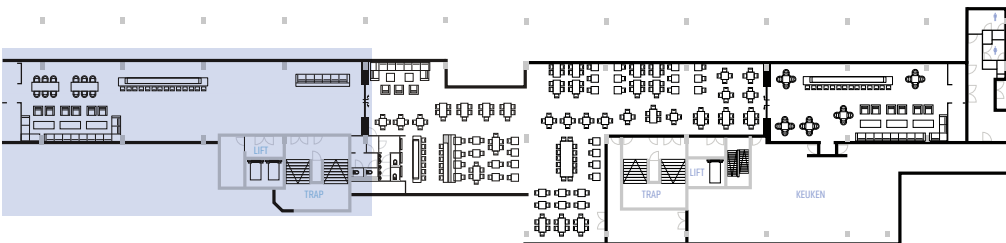

3E ETAGE

PHILIPS
STADION
- EVENTS

WILLY VAN DER KUYLEN
OPPERVLAKTE : 138m²
MAX. AANTAL PERSONEN : 100